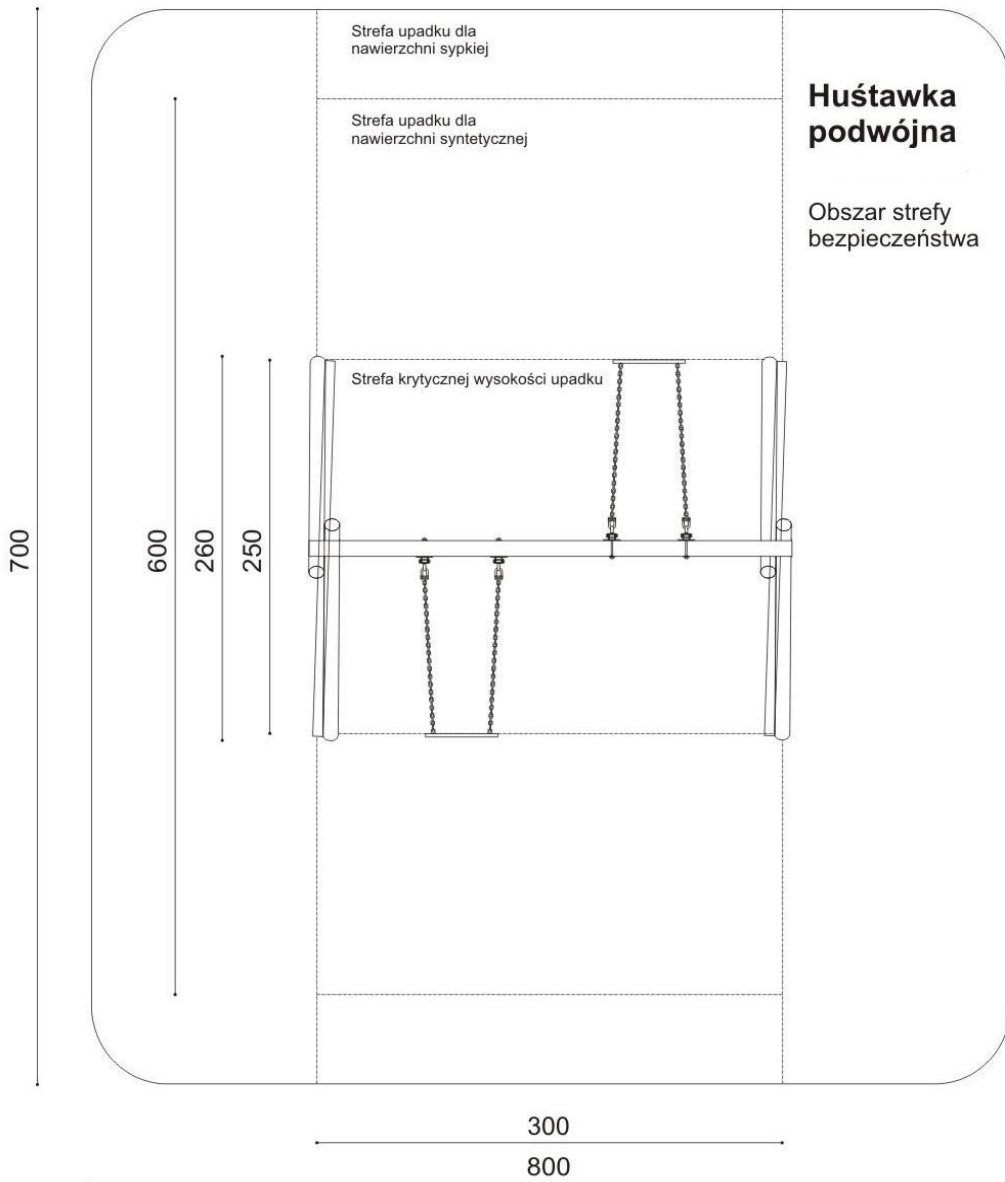

### Zestaw zabawowy III

Zestaw złożony z następujących elementów poniższego schematu: wieży czterokątnej zadaszonej, podestu wejściowego, zjeżdżalni z laminatu, drabiny poziomej

Skład zestawu:

- wieża czterokątna zadaszona
- podest wejściowy
- zjeżdżalnia z laminatu
- drabina pozioma

## Huśtawka pojedyncza siedzisko zwykłe

Widok B

700

230

530

Widok A

# Huśtawka podwójna – z opcją montowania siedzisk zwykłych i kubelkowych

Widok B

Widok A

## Tablica regulaminowa

podkład – blacha ocynkowana zagięta o grubości min. 1,25 mm. Wymiary 500\*700 mm. Tekst zgodny z wytycznymi inwestora. 2 uchwyty mocujące tablicę do słupka. Słupek metalowy o wysokości 2,70 m.