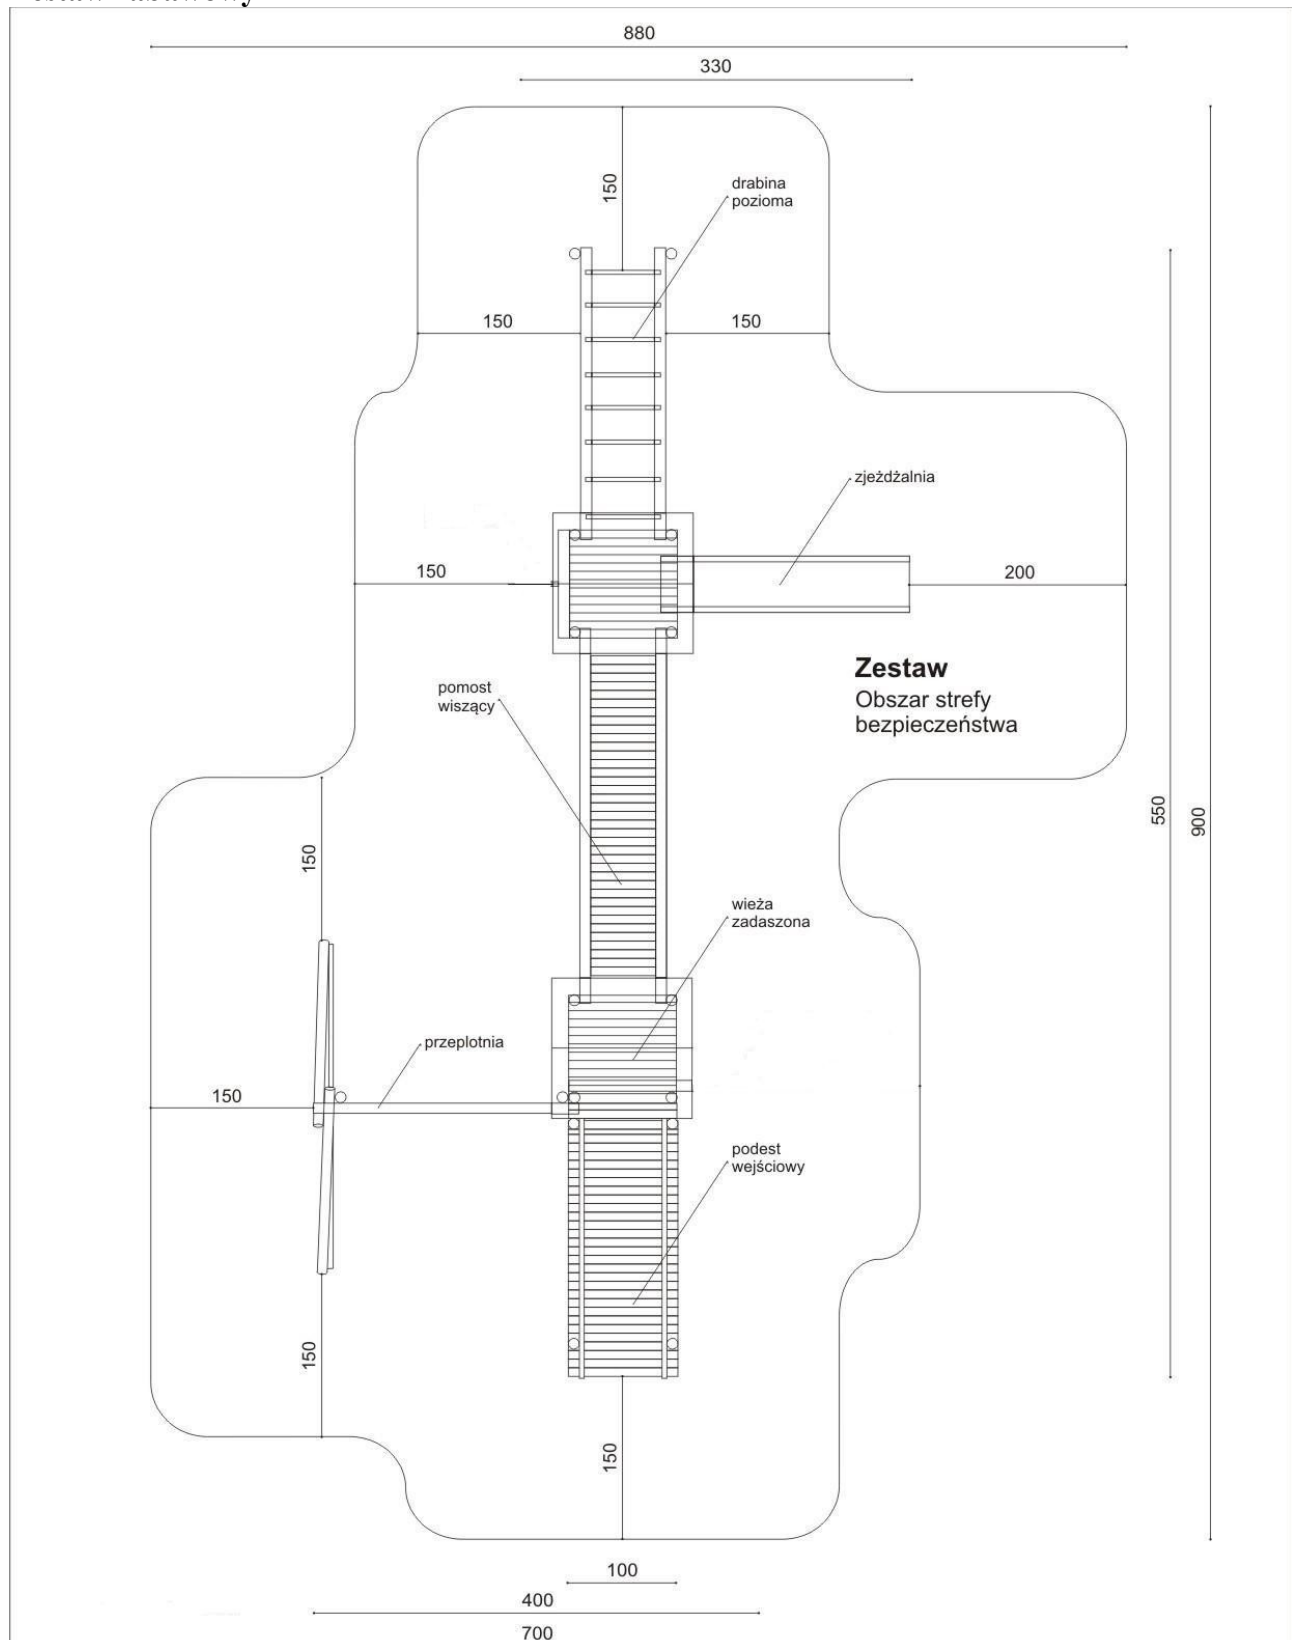

# SCHEMATY URZĄDZEŃ

## Zestaw zabawowy I

Skład zestawu:

- wieża czterokątna zadaszona
- podest wejściowy
- przeplotnia łańcuchowa
- zjeżdżalnia z laminatu

## Zestaw zabawowy II

Skład zestawu:

- dwie wieże czterokątne zadaszone
- pomost wiszący
- podest wejściowy
- zjeżdżalnia z laminatu
- drabina pozioma
- przepłotnia łańcuchowa

### Zestaw zabawowy III

Zestaw złożony z następujących elementów poniższego schematu: wieży czterokątnej zadaszonej, podestu wejściowego, zjeżdżalni z laminatu, drabiny poziomej

Skład zestawu:

- wieża czterokątna zadaszona
- podest wejściowy
- zjeżdżalnia z laminatu
- drabina pozioma