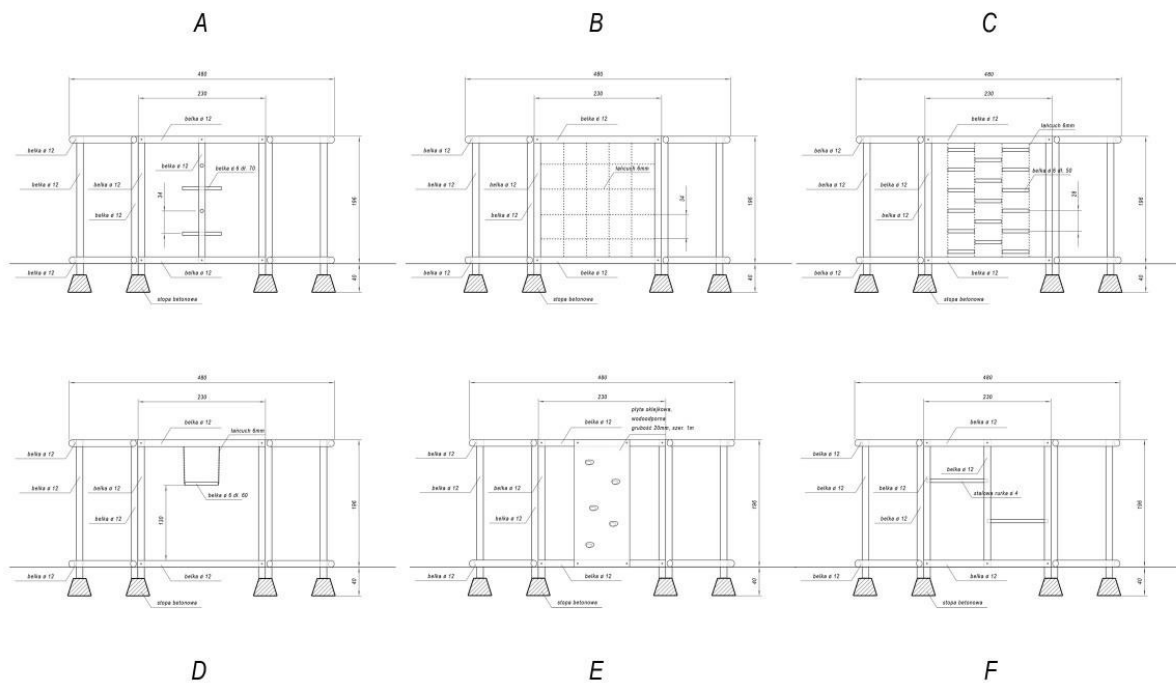

## Tablica regulaminowa

podkład – blacha ocynkowana zagięta o grubości min. 1,25 mm. Wymiary 500\*700 mm. Tekst zgodny z wytycznymi inwestora. 2 uchwyty mocujące tablicę do słupka. Słupek metalowy o wysokości 2,70 m.

## Bujak na sprężynie

Rysunek 1: Strefy bezpieczeństwa.

Rysunek 2: Sposób montażu do podłoża.

## Zestaw zręcznościowy sześcioboczny

Zestaw zręcznościowy, sześciokątny  
strefa bezpieczeństwa, wymiary w cm

Zestaw zręcznościowy, sześciokątny  
Widok A, B, C, D, E, F, wymiary w cm

Zestaw zręcznościowy, sześciokątny  
Widok A, podziałka 1:25, arkusz A3, wymiary w cm

Zestaw zręcznościowy, sześciokątny  
Widok B, podziałka 1:25, arkusz A3, wymiary w cm

Zestaw zręcznościowy, sześciokątny  
Widok C, podziałka 1:25, arkusz A3, wymiary w cm

Zestaw zręcznościowy, sześciokątny  
Widok D, podziałka 1:25, arkusz A3, wymiary w cm