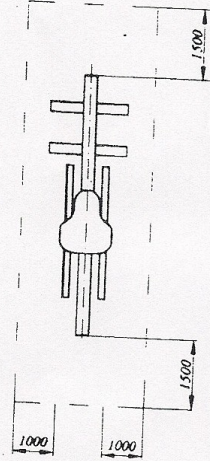

Bujak na sprężynie

Rysunek 1: Strefy bezpieczeństwa.