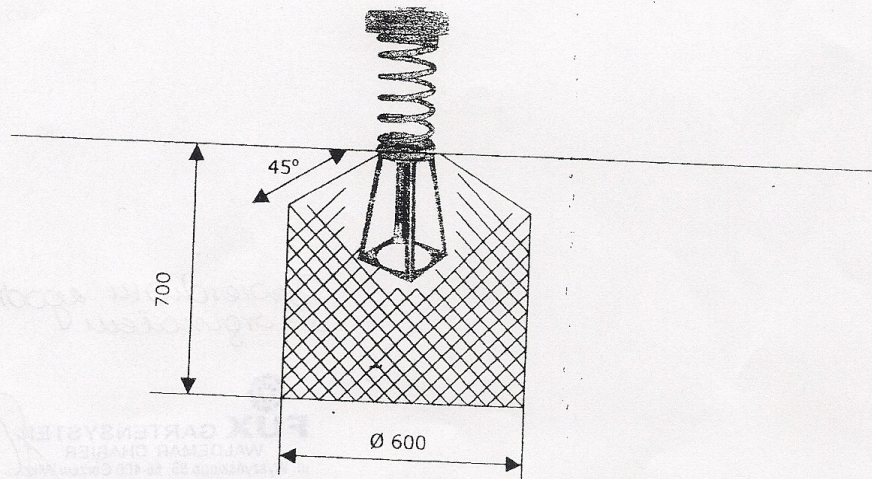

## Tablica regulaminowa

podkład – blacha ocynkowana zagięta o grubości min. 1,25 mm. Wymiary 500\*700 mm. Tekst zgodny z wytycznymi inwestora. 2 uchwyty mocujące tablicę do słupka. Słupek metalowy o wysokości 2,70 m.

## Bujak na sprężynie

Rysunek 1: Strefy bezpieczeństwa.

Rysunek 2: Sposób montażu do podłoża.

## Zestaw zręcznościowy sześcioboczny

Zestaw zręcznościowy, sześciokątny  
strefa bezpieczeństwa, wymiary w cm

Zestaw zręcznościowy, sześciokątny  
Widok A, B, C, D, E, F, wymiary w cm

Zestaw zręcznościowy, sześciokątny  
Widok A, podziałka 1:25, arkusz A3, wymiary w cm