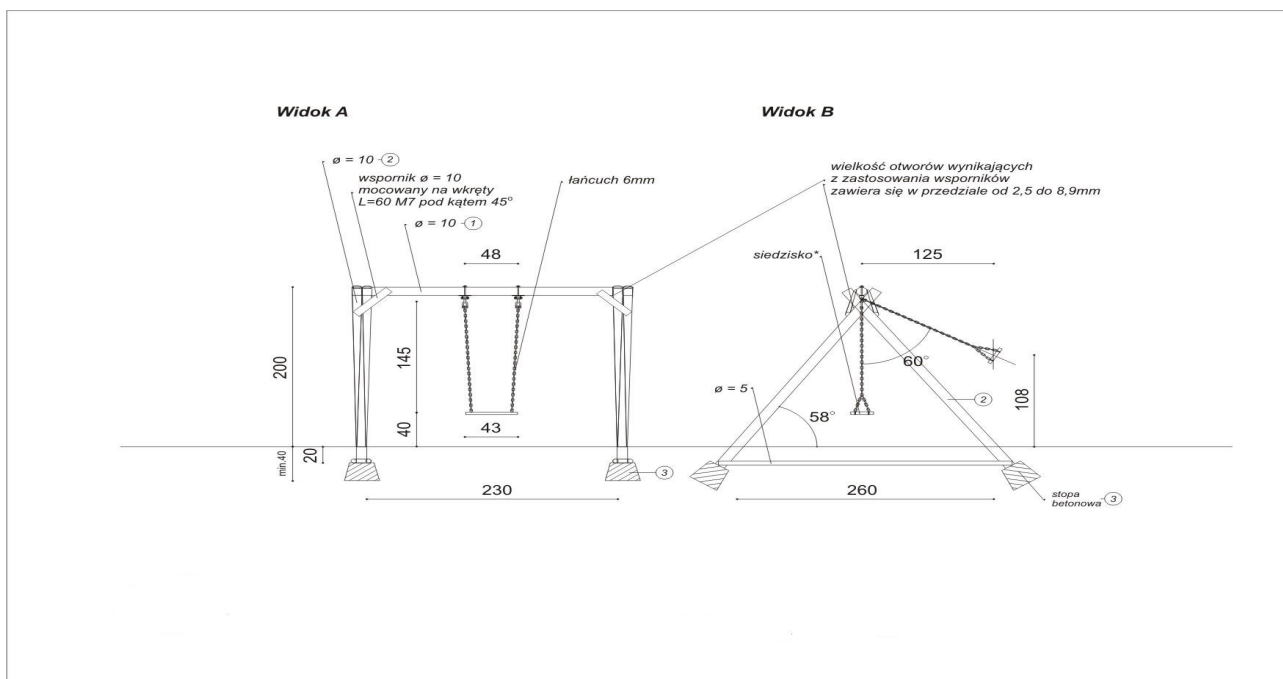

Huśtawka pojedyncza siedzisko zwykłe