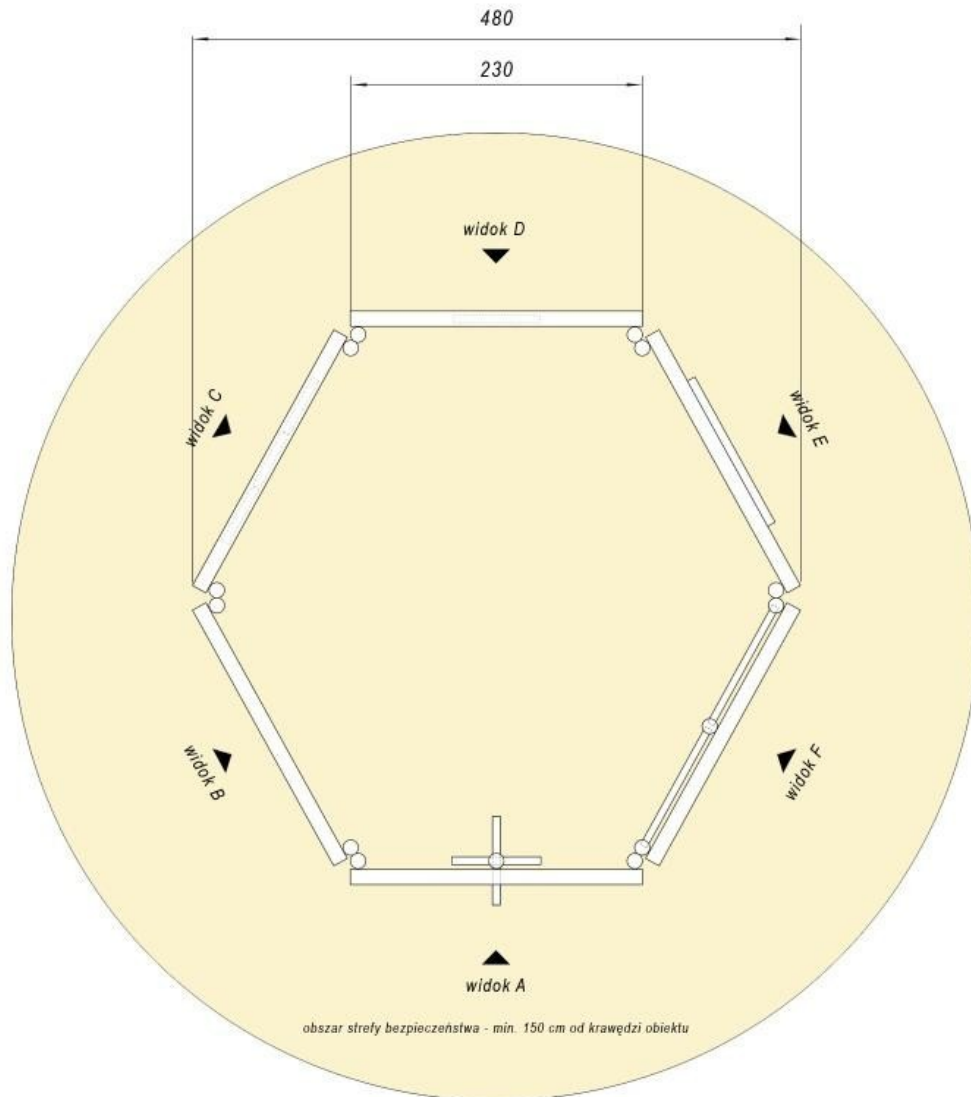

## Tablica regulaminowa

podkład – blacha ocynkowana zagięta o grubości min. 1,25 mm. Wymiary 500\*700 mm. Tekst zgodny z wytycznymi inwestora. 2 uchwyty mocujące tablicę do słupka. Słupek metalowy o wysokości 2,70 m.

## Bujak na sprężynie

Rysunek 1: Strefy bezpieczeństwa.

Rysunek 2: Sposób montażu do podłoża.

## Zestaw zręcznościowy sześcioboczny

Zestaw zręcznościowy, sześciokątny  
strefa bezpieczeństwa, wymiary w cm

Zestaw zręcznościowy, sześciokątny  
Widok A, B, C, D, E, F, wymiary w cm

Zestaw zręcznościowy, sześciokątny  
Widok A, podziałka 1:25, arkusz A3, wymiary w cm

Zestaw zręcznościowy, sześciokątny  
Widok B, podziałka 1:25, arkusz A3, wymiary w cm

Zestaw zręcznościowy, sześciokątny  
Widok C, podziałka 1:25, arkusz A3, wymiary w cm

Zestaw zręcznościowy, sześciokątny  
Widok D, podziałka 1:25, arkusz A3, wymiary w cm