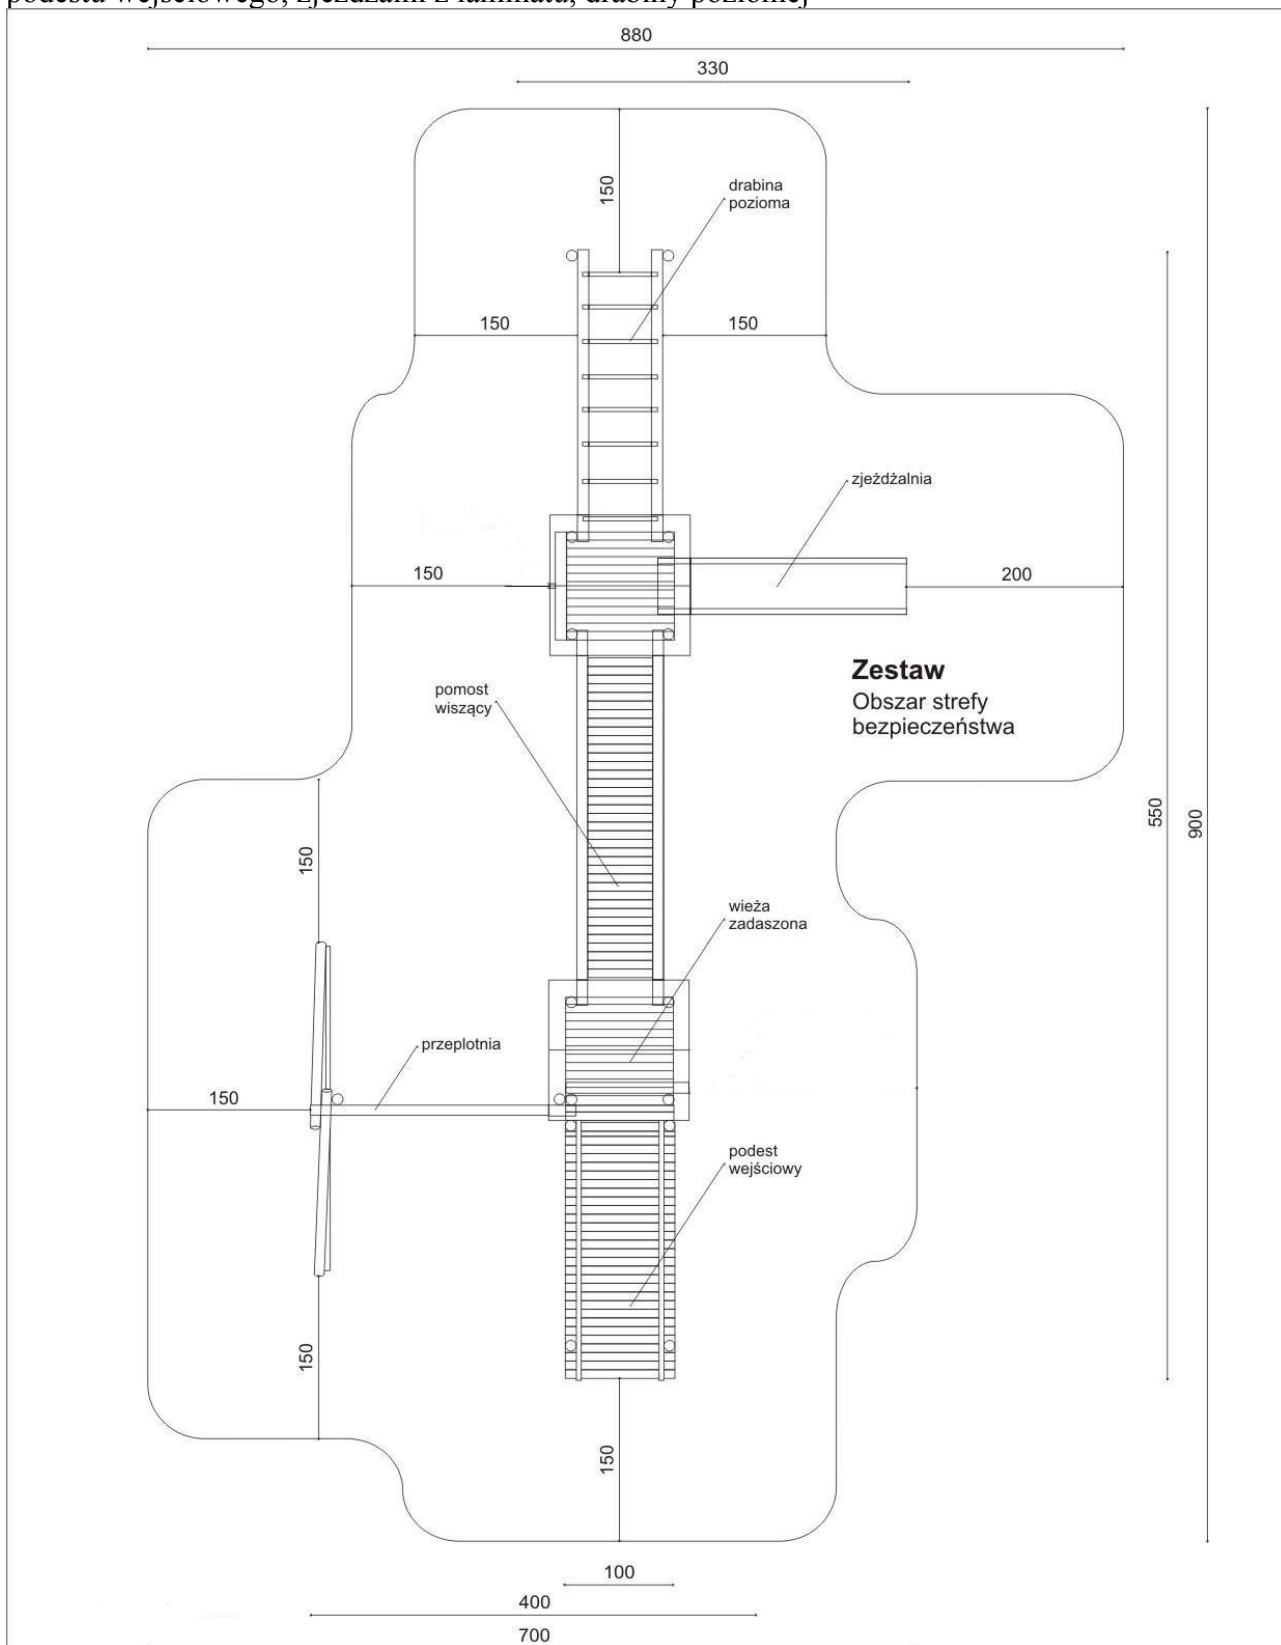

## Zestaw zabawowy I

Skład zestawu:

- wieża czterokątna zadaszona
- podest wejściowy
- przeplotnia łańcuchowa
- zjeżdżalnia z laminatu

## Zestaw zabawowy II

Skład zestawu:

- dwie wieże czterokątne zadaszone
- pomost wiszący
- podest wejściowy
- zjeżdżalnia z laminatu
- drabina pozioma
- przepłotnia łańcuchowa

### Zestaw zabawowy III

Zestaw złożony z następujących elementów poniższego schematu: wieży czterokątnej zadaszonej, podestu wejściowego, zjeżdżalni z laminatu, drabiny poziomej

Skład zestawu:

- wieża czterokątna zadaszona
- podest wejściowy
- zjeżdżalnia z laminatu
- drabina pozioma

## Zestaw zabawowy IV

Skład zestawu:

- wieża czterokątna zadaszona
- zjeżdżalnia z laminatu
- podest wejściowy