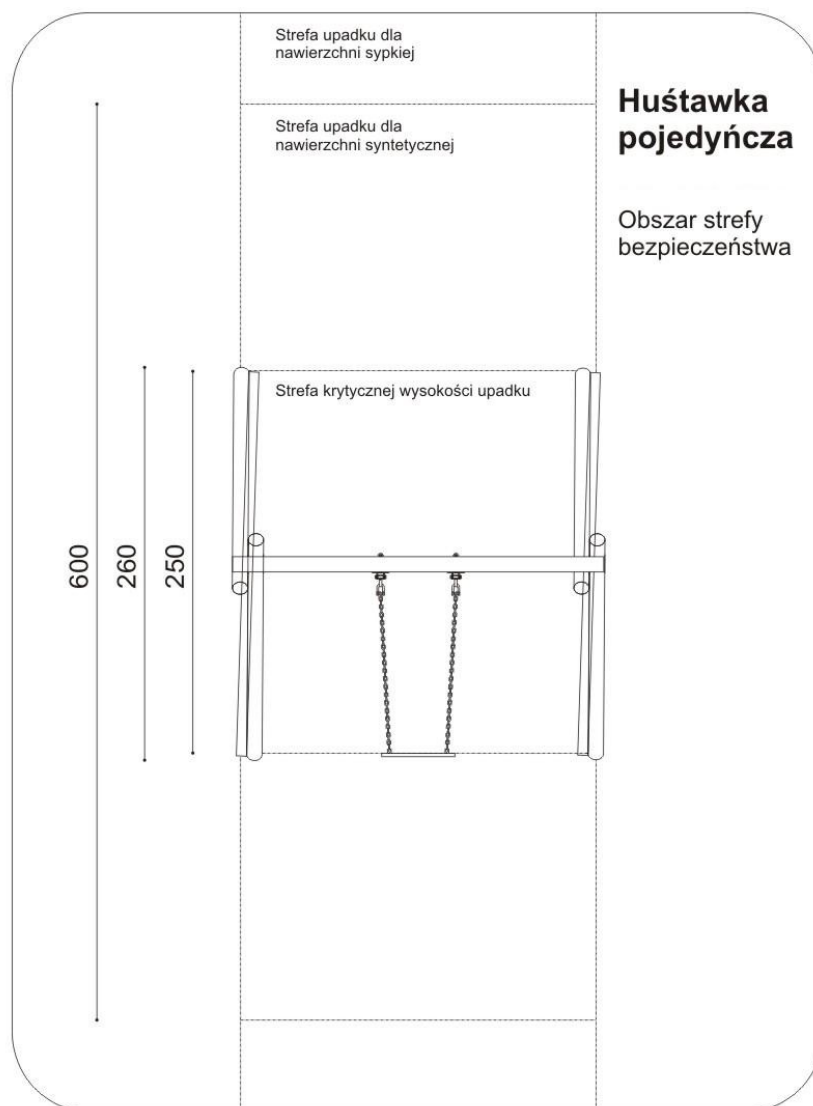

Widok B

700

230

530

Widok A