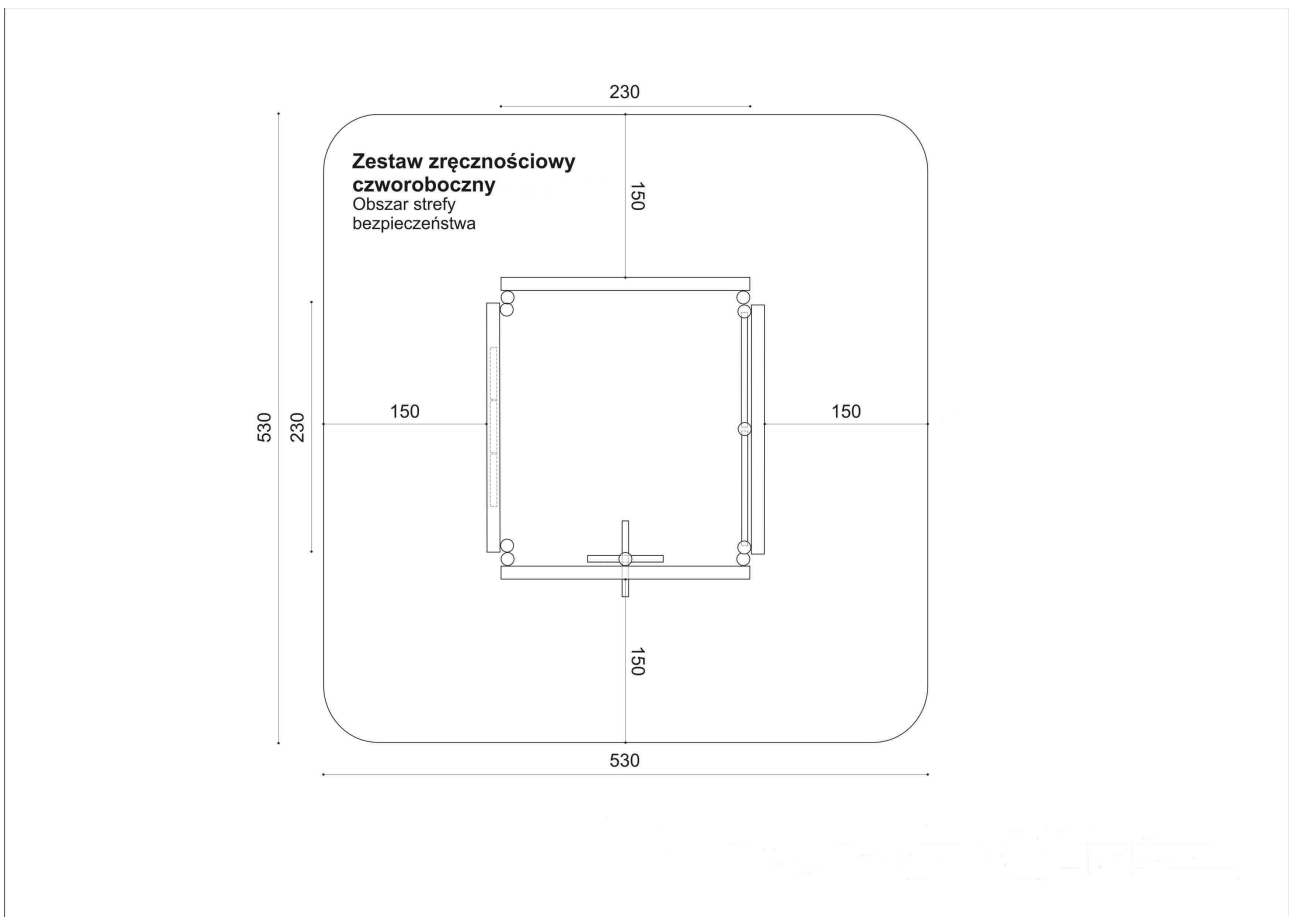

Ławka drewniana z oparciem

z oparciem, w całości wykonana z drewna. Wymiary całkowite: 1,70*0,62 m, wysokość siedziska 0,39 m, wysokość całkowita 0,86 m, szerokość siedziska 0,46 m.