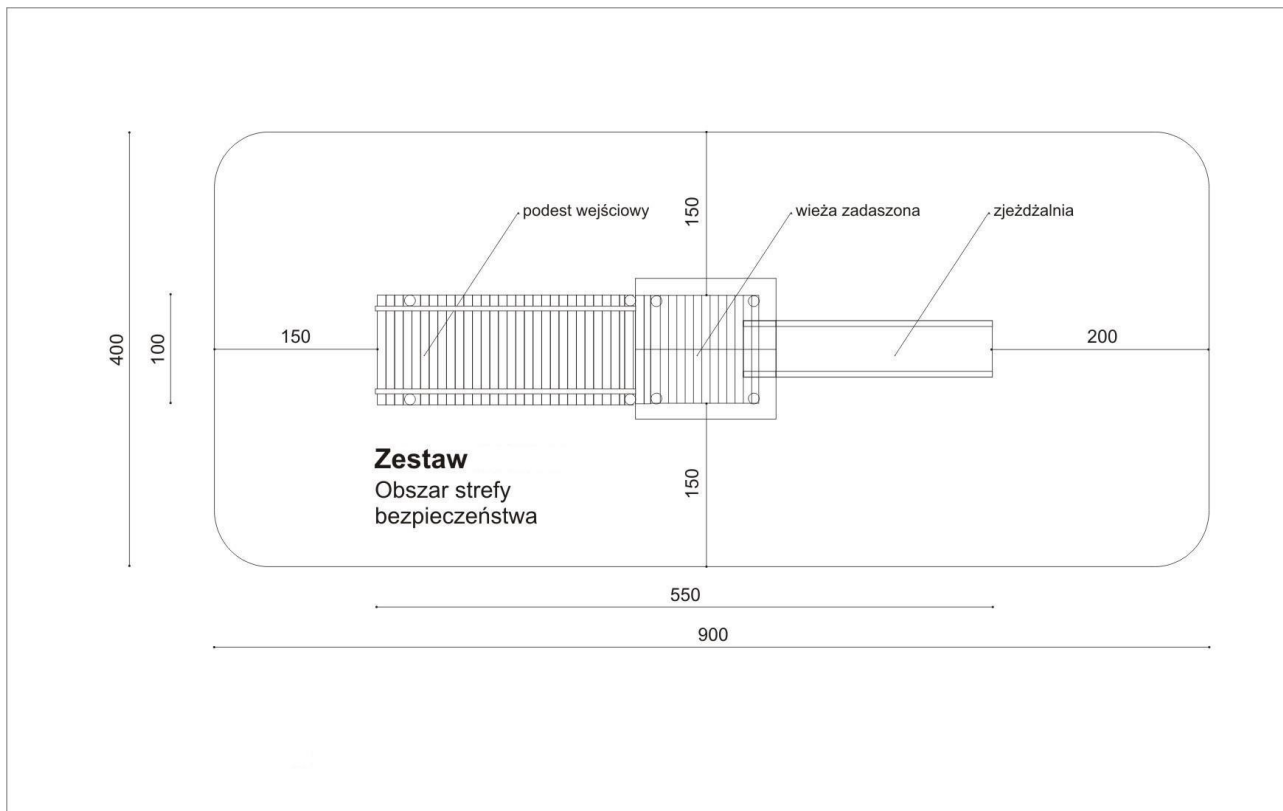

## Zestaw zabawowy I

Skład zestawu:

- wieża czterokątna zadaszona
- podest wejściowy
- przeplotnia łańcuchowa
- zjeżdżalnia z laminatu

## Zestaw zabawowy II

Skład zestawu:

- dwie wieże czterokątne zadaszone
- pomost wiszący
- podest wejściowy
- zjeżdżalnia z laminatu
- drabina pozioma
- przepłotnia łańcuchowa

### Zestaw zabawowy III

Zestaw złożony z następujących elementów poniższego schematu: wieży czterokątnej zadaszonej, podestu wejściowego, zjeżdżalni z laminatu, drabiny poziomej

Skład zestawu:

- wieża czterokątna zadaszona
- podest wejściowy
- zjeżdżalnia z laminatu
- drabina pozioma

## Zestaw zabawowy IV

Skład zestawu:

- wieża czterokątna zadaszona
- zjeżdżalnia z laminatu
- podest wejściowy