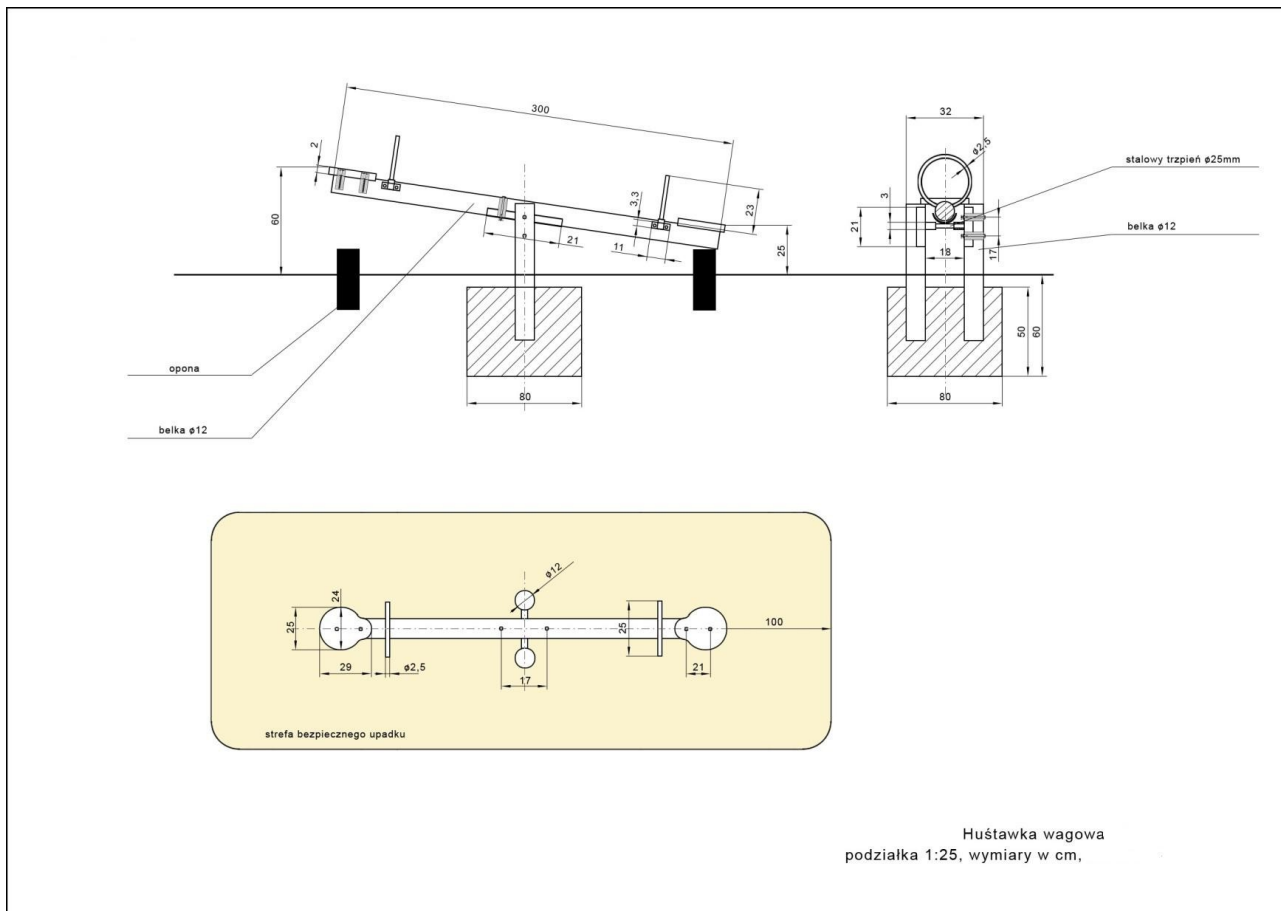

# Huśtawka podwójna – z opcją montowania siedzisk zwykłych i kubelkowych

Widok B

Widok A

## Tablica regulaminowa

podkład – blacha ocynkowana zagięta o grubości min. 1,25 mm. Wymiary 500\*700 mm. Tekst zgodny z wytycznymi inwestora. 2 uchwyty mocujące tablicę do słupka. Słupek metalowy o wysokości 2,70 m.