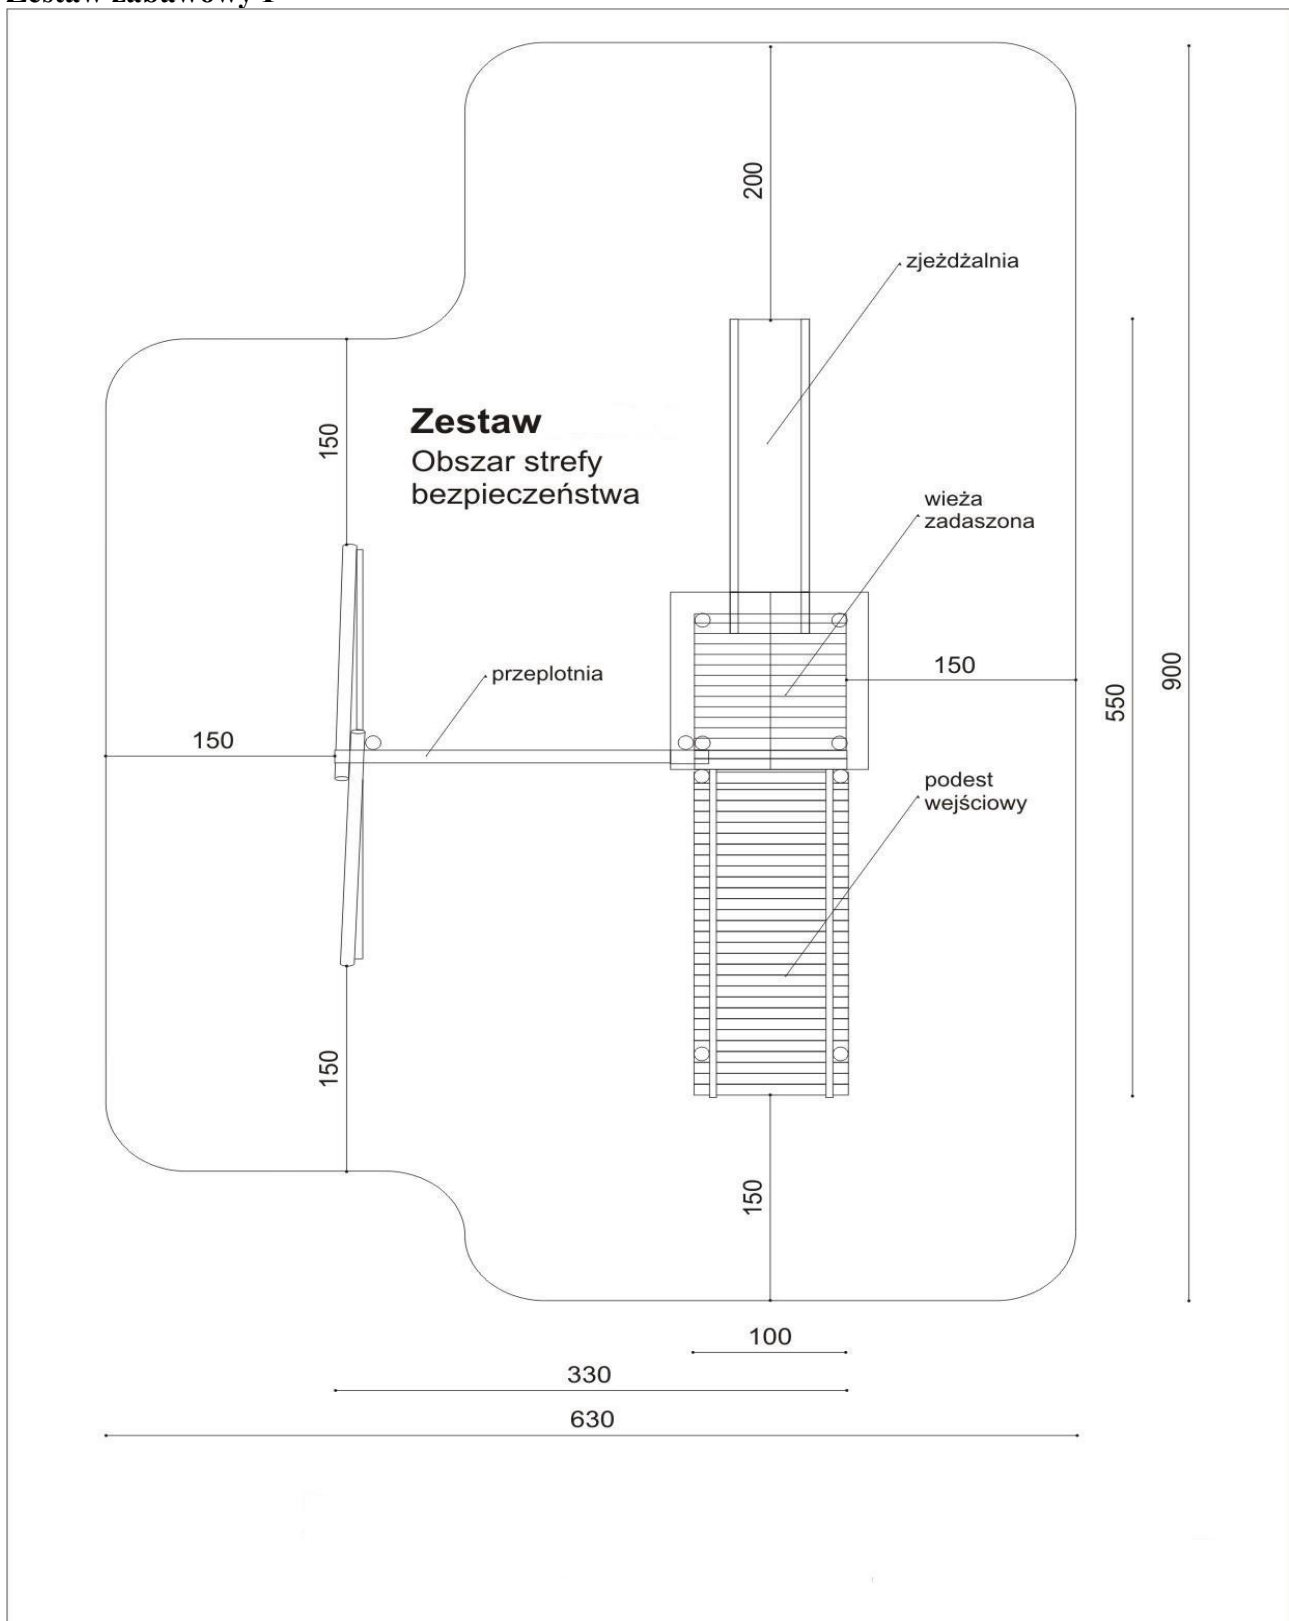

# SCHEMATY URZĄDZEŃ

## Zestaw zabawowy I

Skład zestawu:

- wieża czterokątna zadaszona
- podest wejściowy
- przeplotnia łańcuchowa
- zjeżdżalnia z laminatu

## Zestaw zabawowy II

Skład zestawu:

- dwie wieże czterokątne zadaszone
- pomost wiszący
- podest wejściowy
- zjeżdżalnia z laminatu
- drabina pozioma
- przepłotnia łańcuchowa

### Zestaw zabawowy III

Zestaw złożony z następujących elementów poniższego schematu: wieży czterokątnej zadaszonej, podestu wejściowego, zjeżdżalni z laminatu, drabiny poziomej

Skład zestawu:

- wieża czterokątna zadaszona
- podest wejściowy
- zjeżdżalnia z laminatu
- drabina pozioma