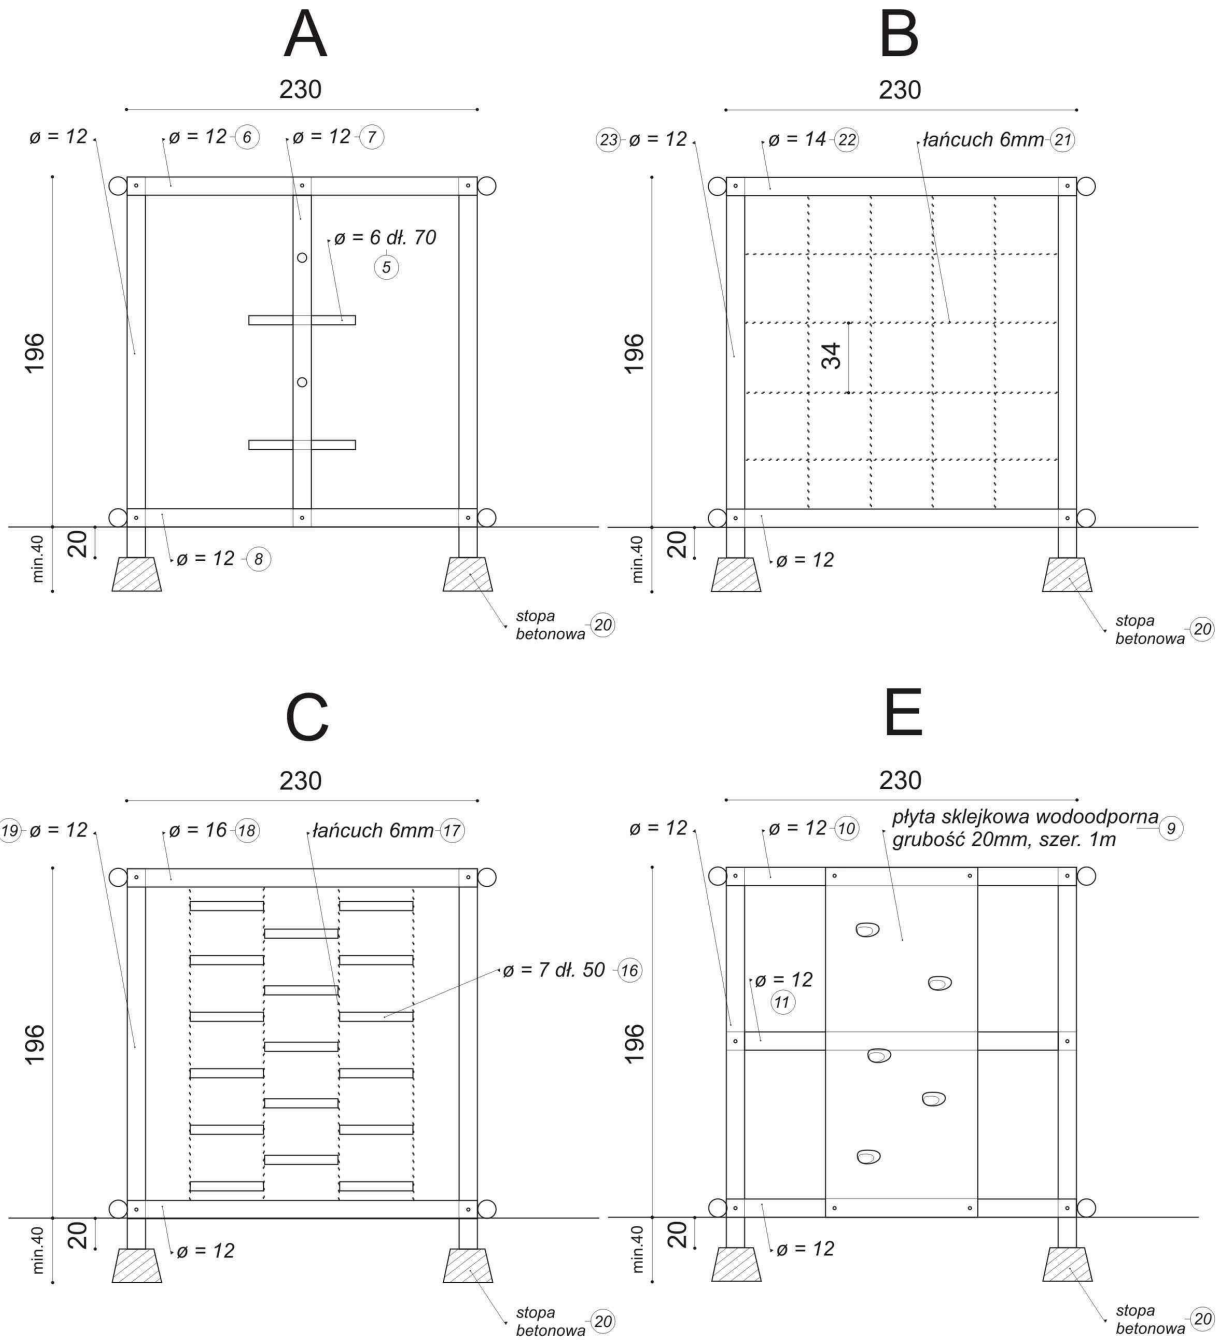

Zestaw zręcznościowy czworoboczny