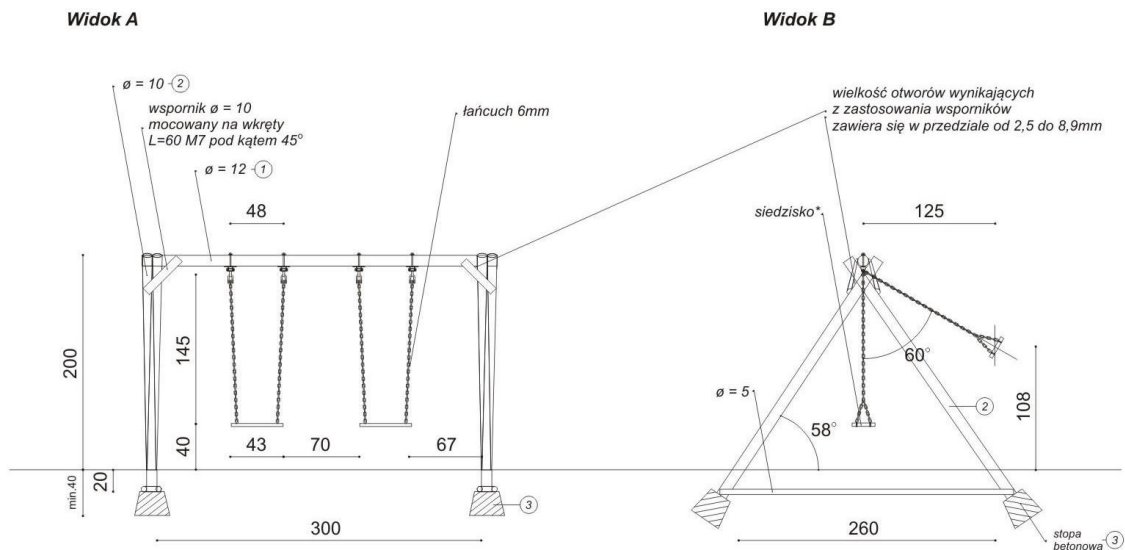

## Huśtawka pojedyncza siedzisko zwykłe

Widok B

700

230

530

Widok A

# Huśtawka podwójna – z opcją montowania siedzisk zwykłych i kubelkowych

Widok B

Widok A

## Tablica regulaminowa

podkład – blacha ocynkowana zagięta o grubości min. 1,25 mm. Wymiary 500\*700 mm. Tekst zgodny z wytycznymi inwestora. 2 uchwyty mocujące tablicę do słupka. Słupek metalowy o wysokości 2,70 m.

### Ławka drewniana z oparciem

z oparciem, w całości wykonana z drewna. Wymiary całkowite: 1,70\*0,62 m, wysokość siedziska 0,39 m, wysokość całkowita 0,86 m, szerokość siedziska 0,46 m.