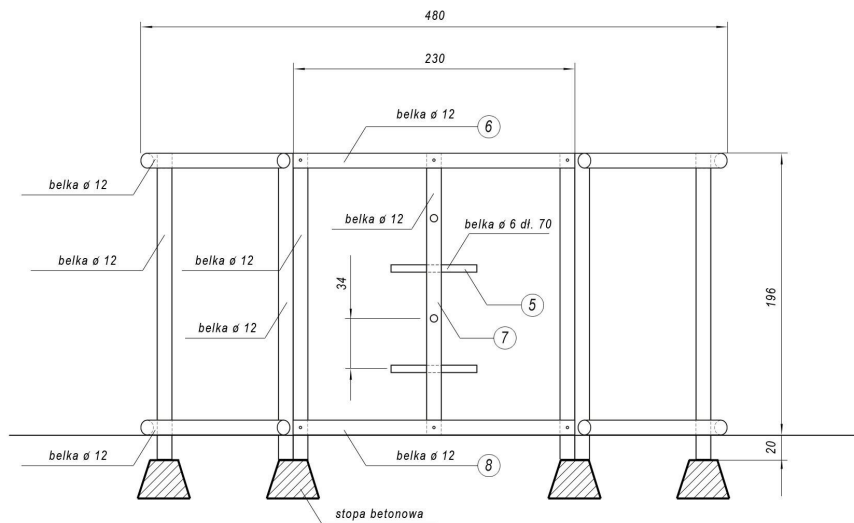

## Tablica regulaminowa

podkład – blacha ocynkowana zagięta o grubości min. 1,25 mm. Wymiary 500\*700 mm. Tekst zgodny z wytycznymi inwestora. 2 uchwyty mocujące tablicę do słupka. Słupek metalowy o wysokości 2,70 m.

## Bujak na sprężynie

Rysunek 1: Strefy bezpieczeństwa.

Rysunek 2: Sposób montażu do podłoża.

## Zestaw zręcznościowy sześcioboczny

Zestaw zręcznościowy, sześciokątny  
strefa bezpieczeństwa, wymiary w cm

Zestaw zręcznościowy, sześciokątny  
Widok A, B, C, D, E, F, wymiary w cm

Zestaw zręcznościowy, sześciokątny  
Widok A, podziałka 1:25, arkusz A3, wymiary w cm

Zestaw zręcznościowy, sześciokątny  
Widok B, podziałka 1:25, arkusz A3, wymiary w cm

Zestaw zręcznościowy, sześciokątny  
Widok C, podziałka 1:25, arkusz A3, wymiary w cm

Zestaw zręcznościowy, sześciokątny  
Widok D, podziałka 1:25, arkusz A3, wymiary w cm