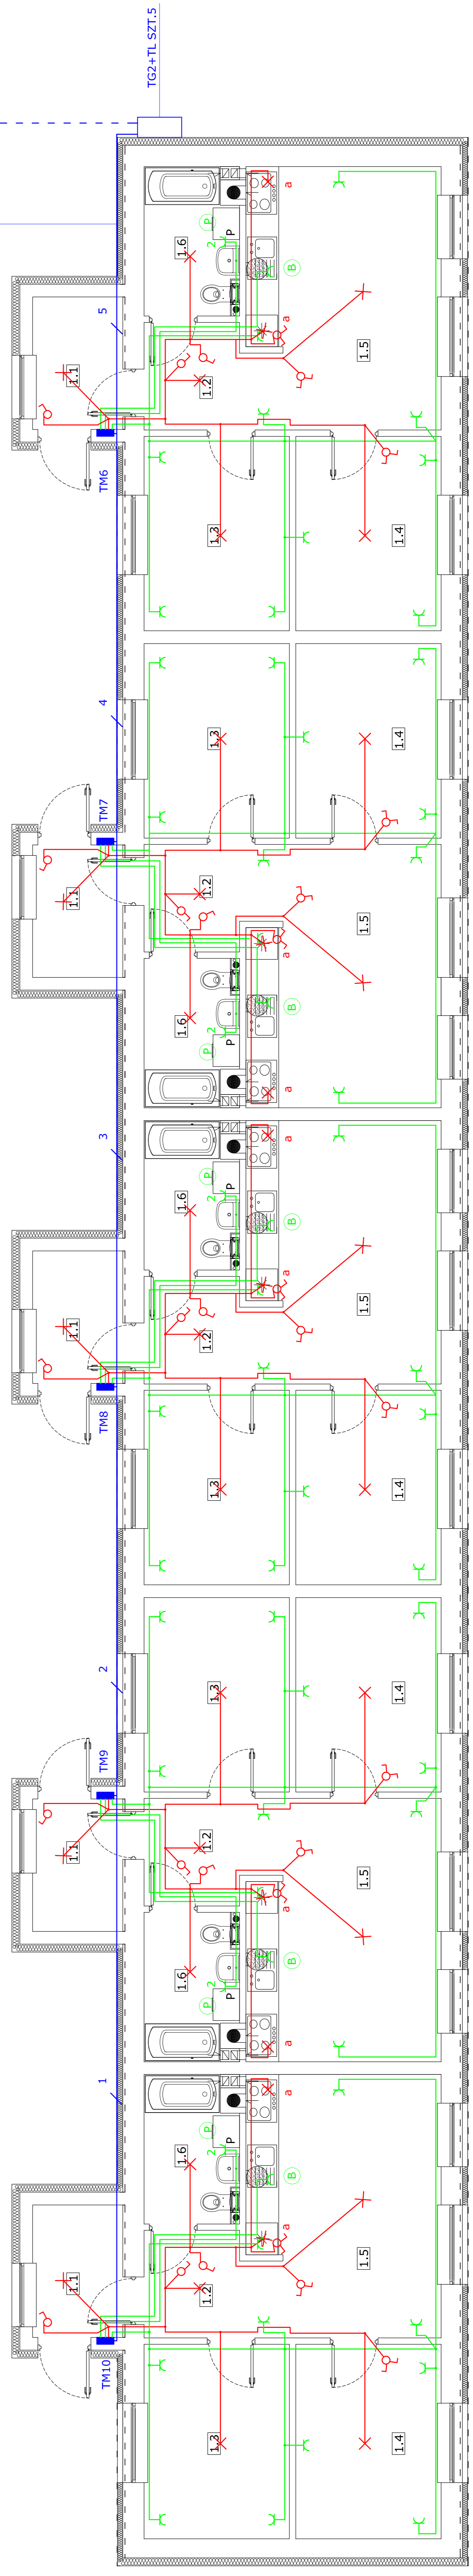

5xYDY 3x4mm² p/t

LEGENDA :

- X WYPUST OŚWIETLENIOWY (W POM. MIESZKALNYCH DOBÓR OPRAW W GESTII INWESTORA)
- YDYp 3x1,5mm² p/t OSPRZĘT PODTYNKOWY (ŁAZIENKI - HERMETYCZNY)
- WYPUST NA GNIAZDA WTYKOWE 230V/1Z
- YDYp 3x2,5mm² p/t - OSPRZĘT p/t (ŁAZIENKI - HERMETYCZNY)
- PODGRZEWACZ WODY 1,5kW
- PRALKA 2,4kW

PROJ. KABEL YKY 5x16mm²

5xYDY 3x4mm² p/t

PROJ. KABEL YKY 5x16mm²