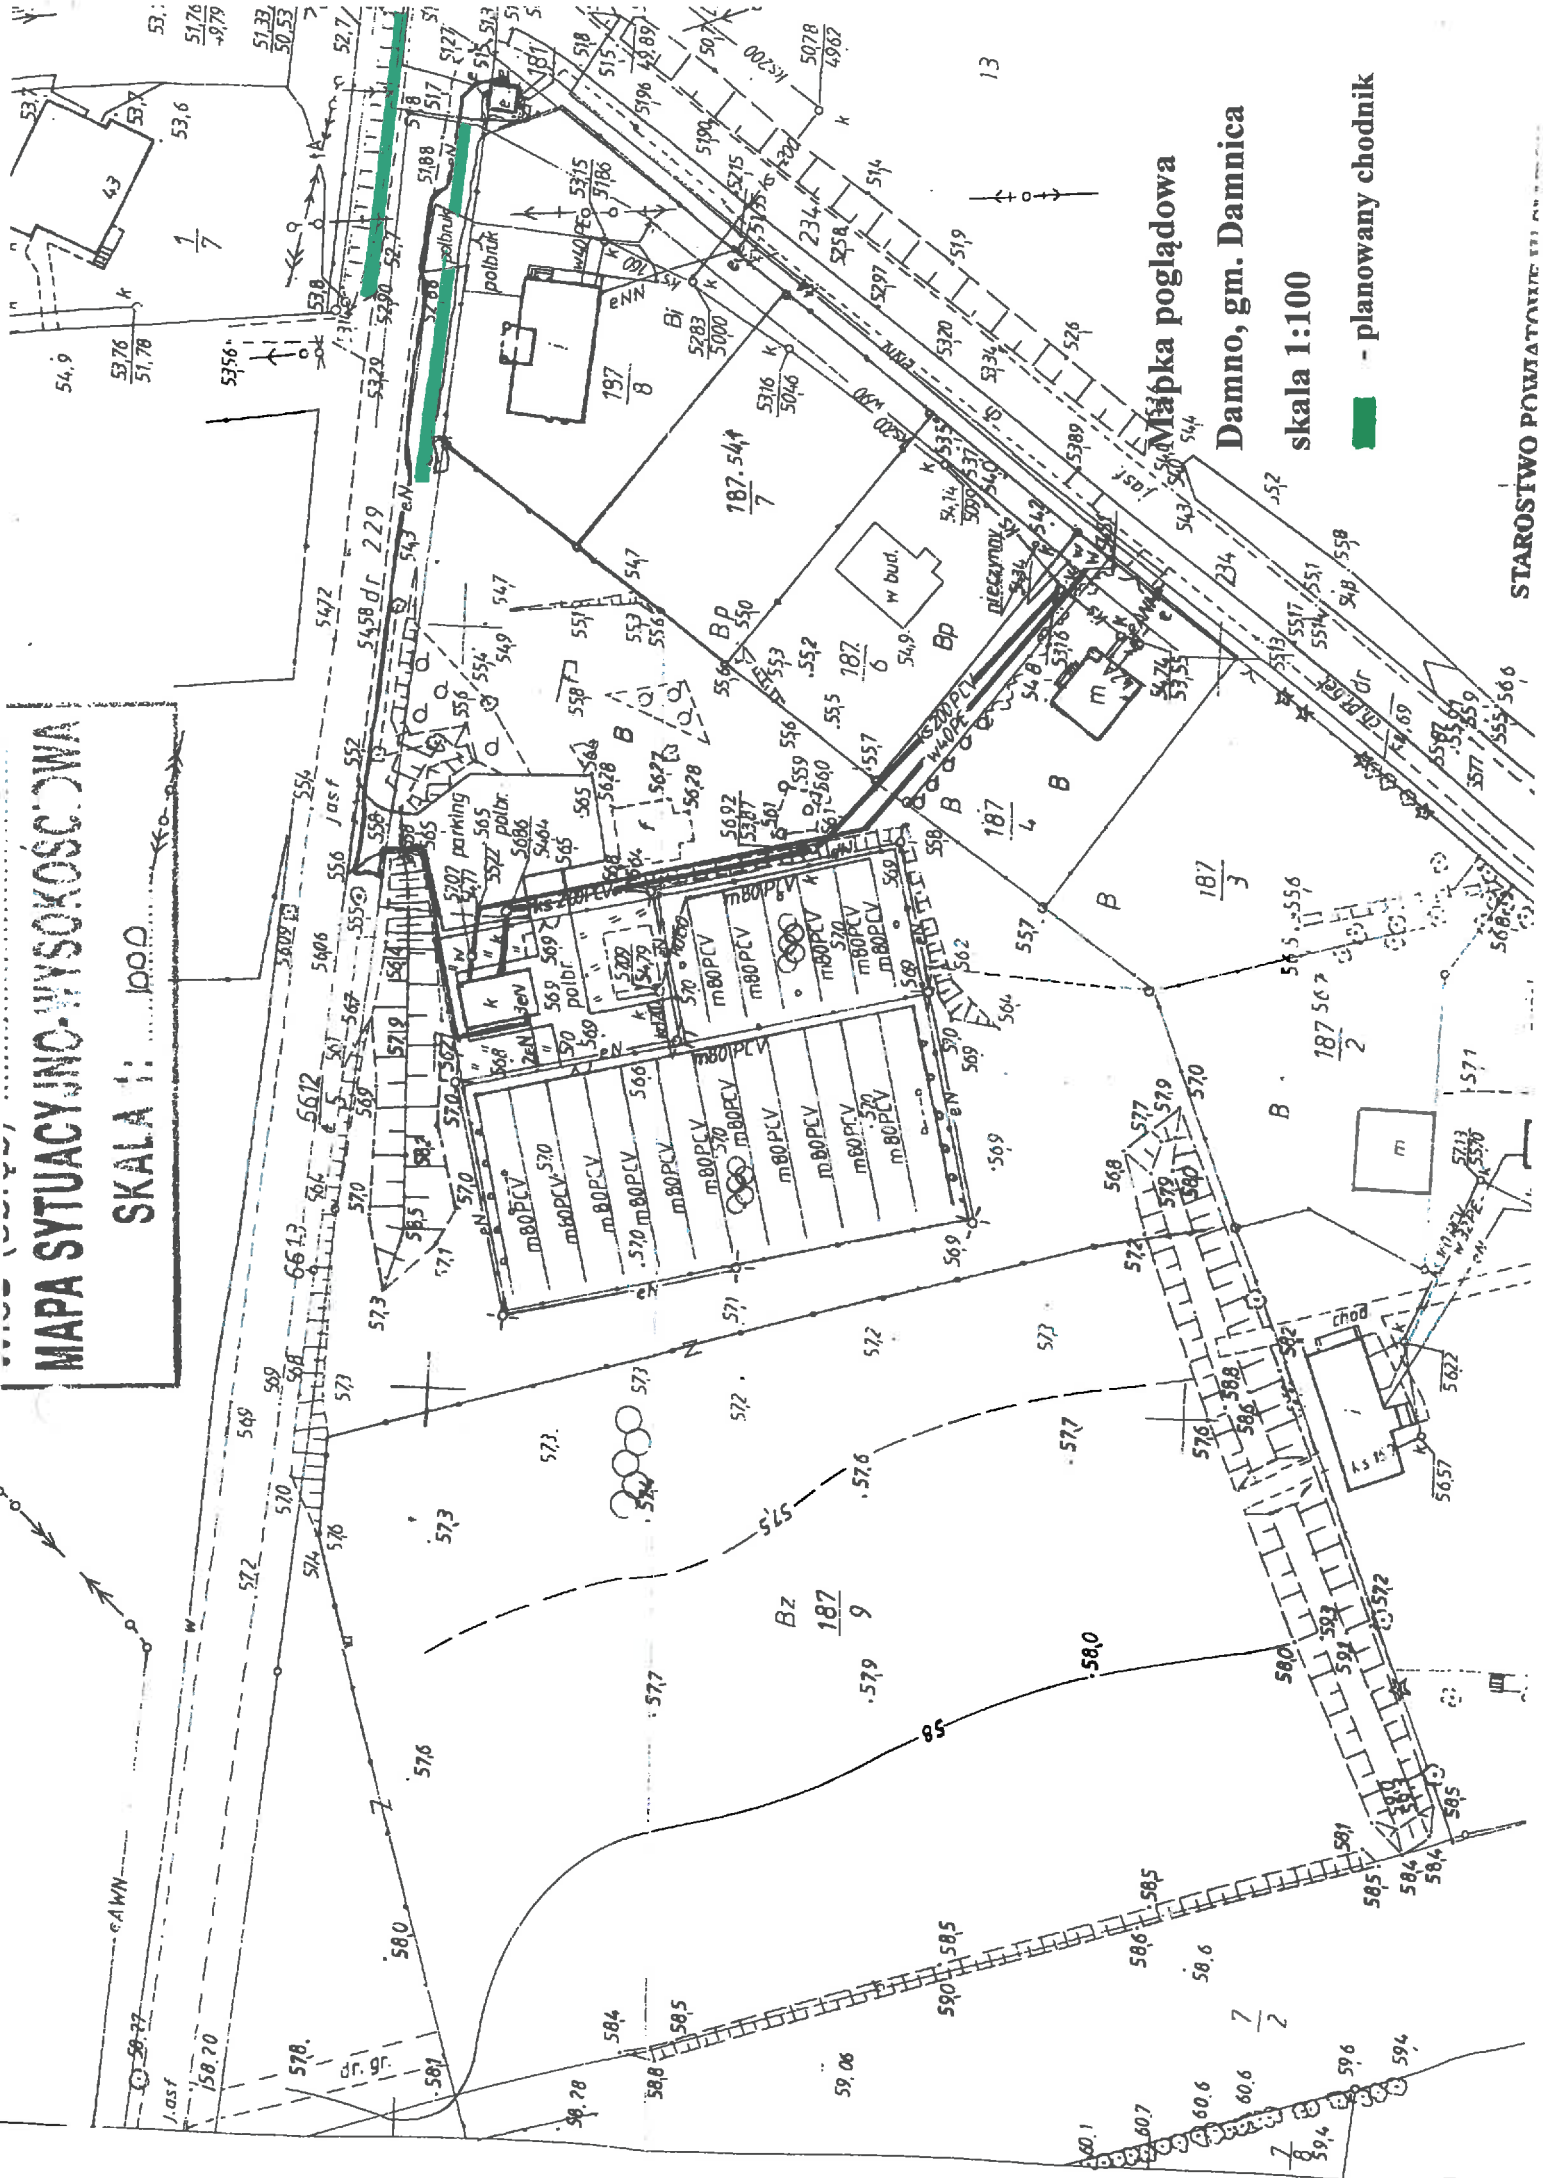

MAPA SYTUACYJNO-WYSOKOSCOWA

SKALA 1: 100.0

Mapka poglądowa

Damno, gm. Damnica

skala 1:100

 - planowany chodnik