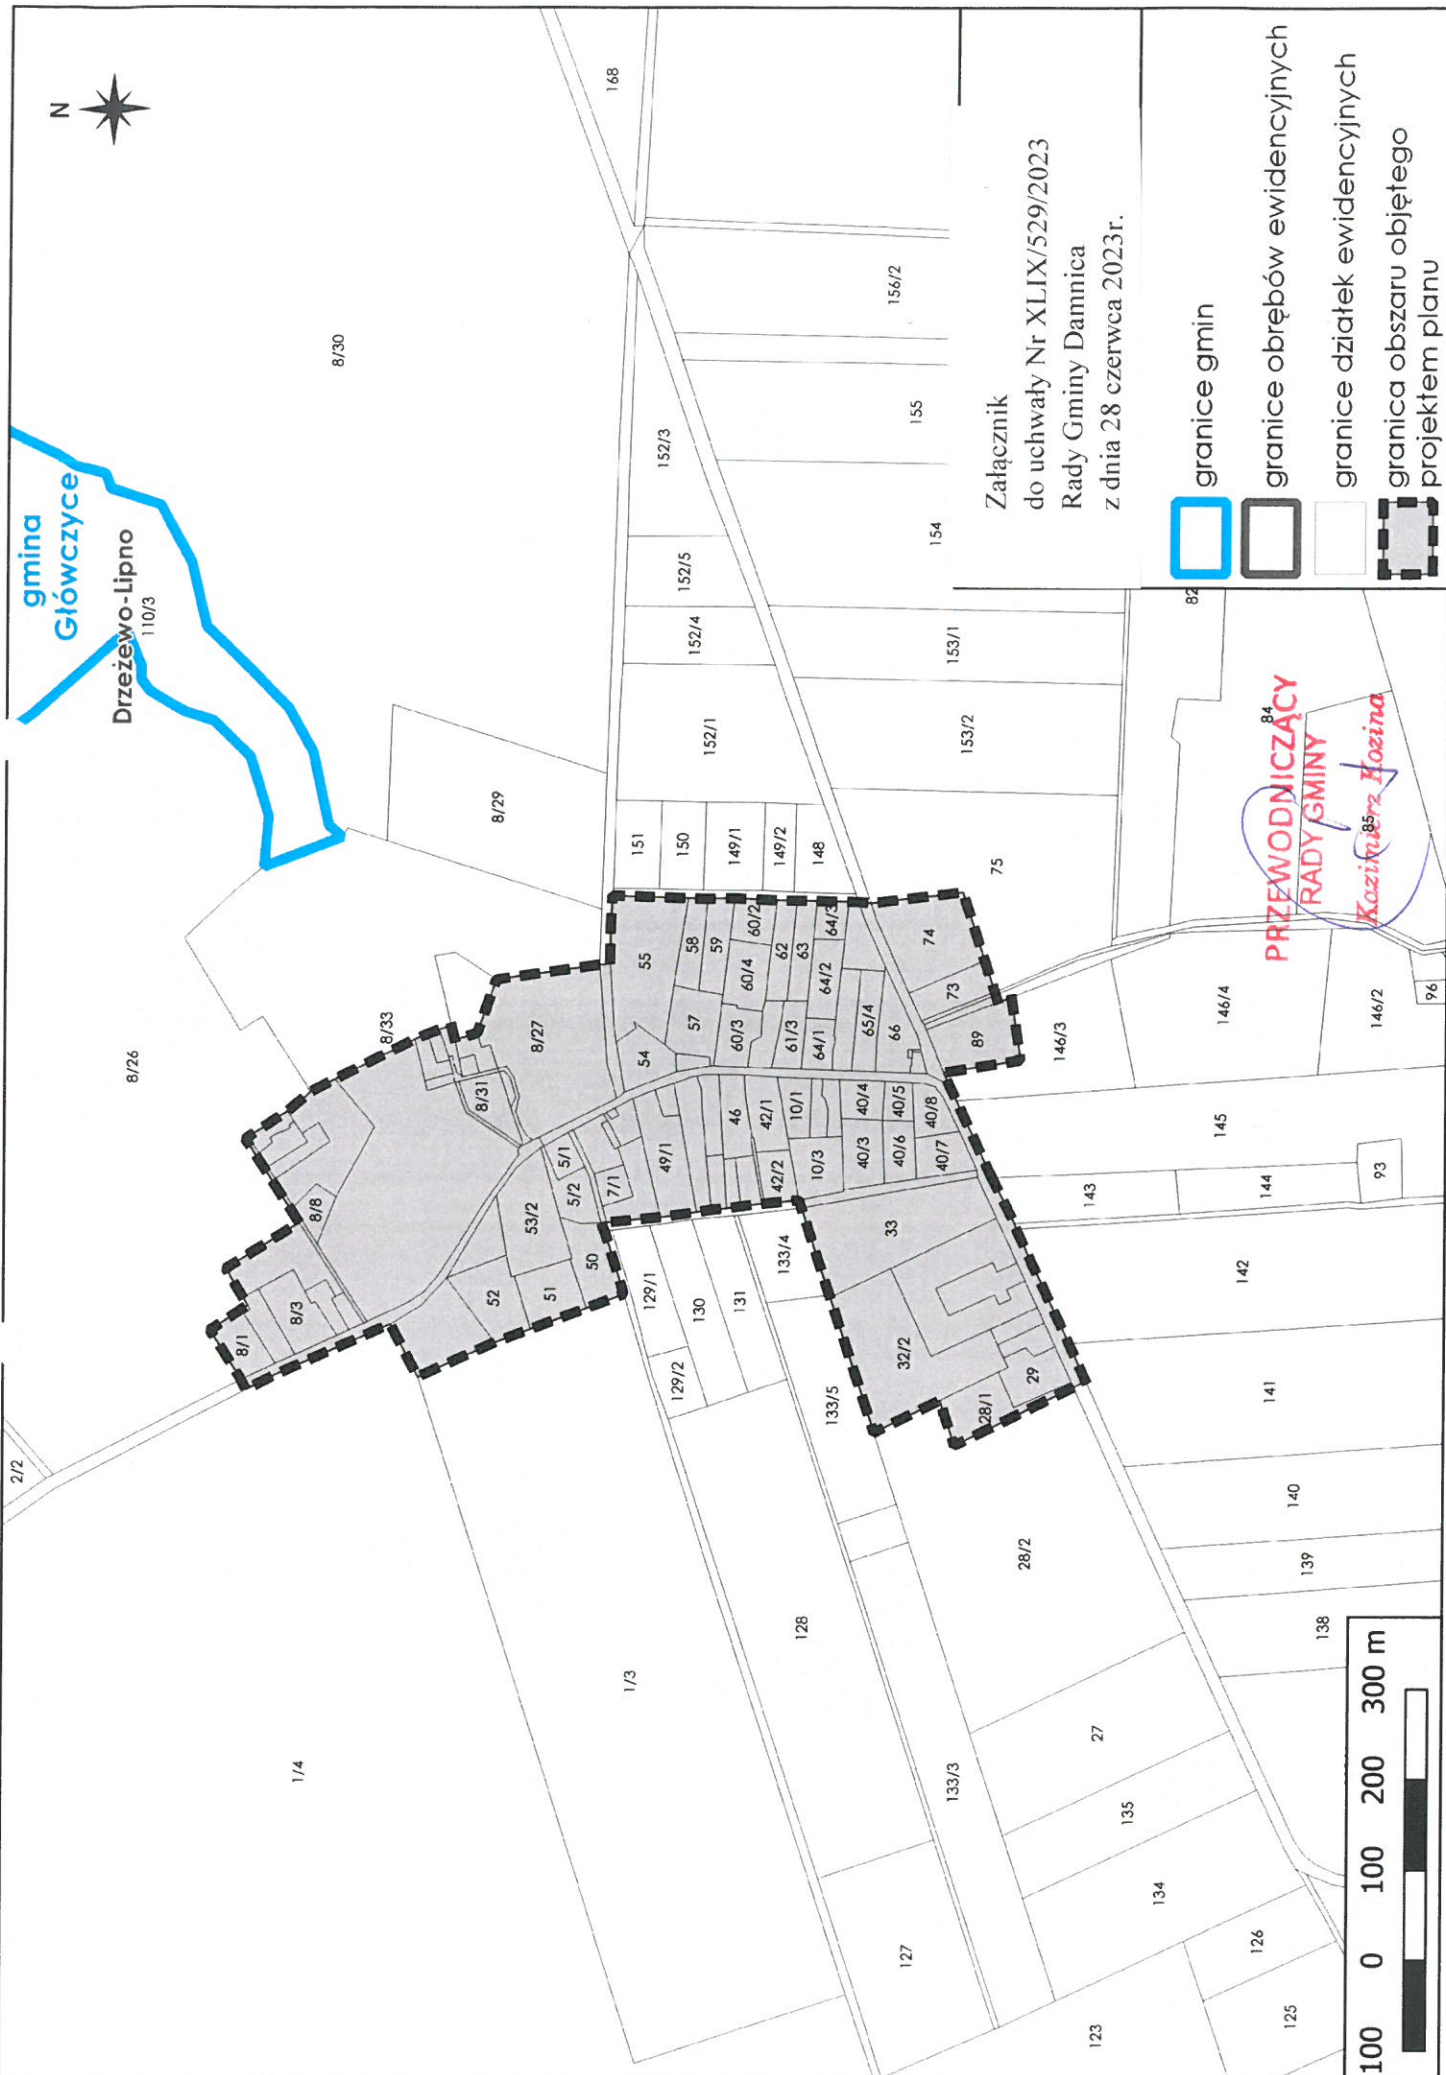

gmina  
Główczyce

Drzeżewo-Lipno  
110/3

8/30

168

152/3

152/5

152/4

152/1

151

150

149/1

149/2

148

153/1

153/2

154

155

156/2

Załącznik  
do uchwały Nr XLIX/529/2023  
Rady Gminy Darnica  
z dnia 28 czerwca 2023r.

granice gmin

granice obrębów ewidencyjnych

granice działek ewidencyjnych

granica obszaru objętego  
projektem planu

PRZEWODNICZĄCY  
RADY GMINY  
Kazimierz Hożina

100 0 100 200 300 m