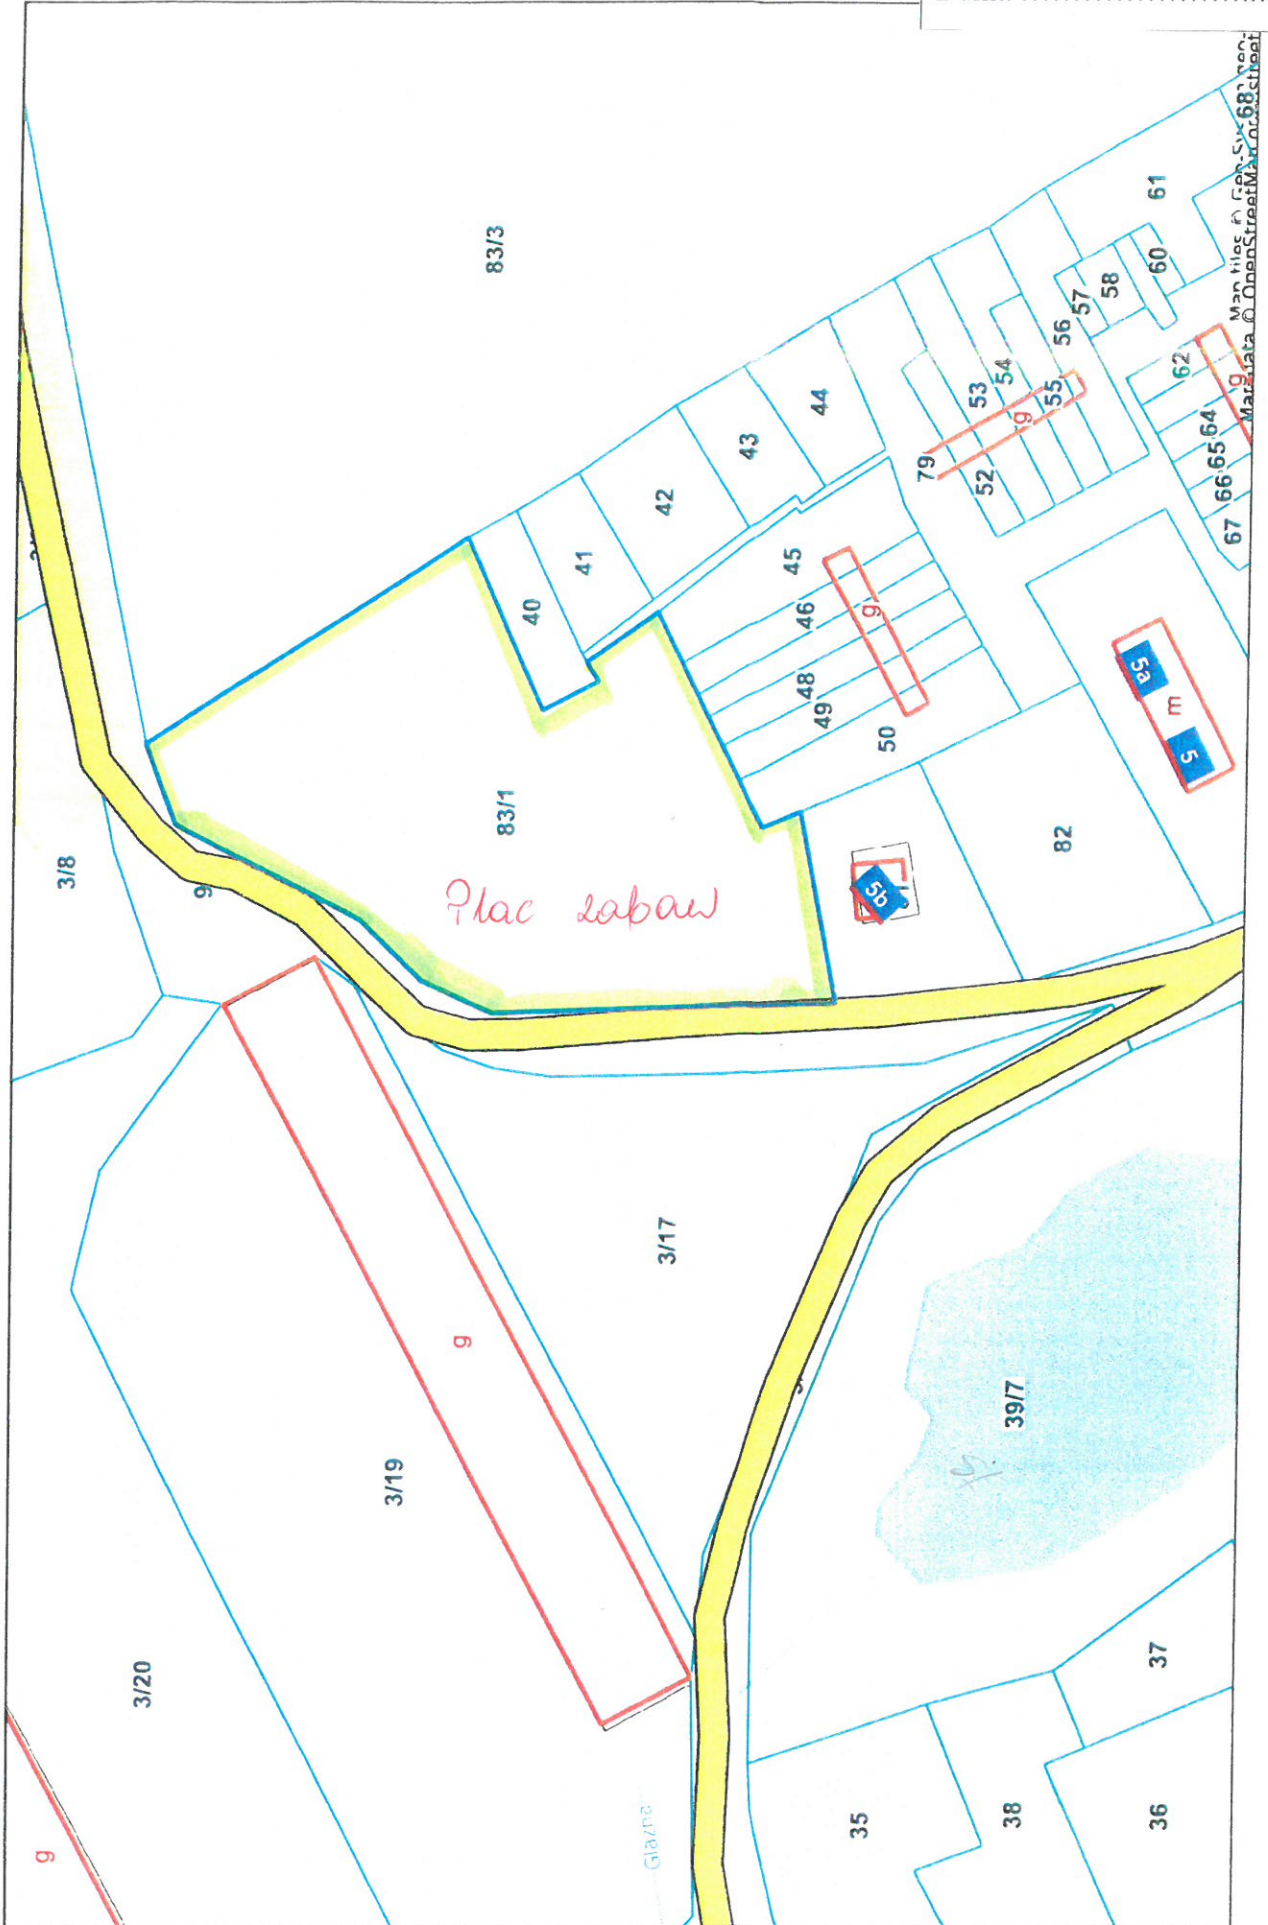

Damnica - System Informacji Przestrzennej

skala 1 : 1000

Mapa Nios (1:500) 687 Geo-
Marszałek (1:500) 687 Geo-