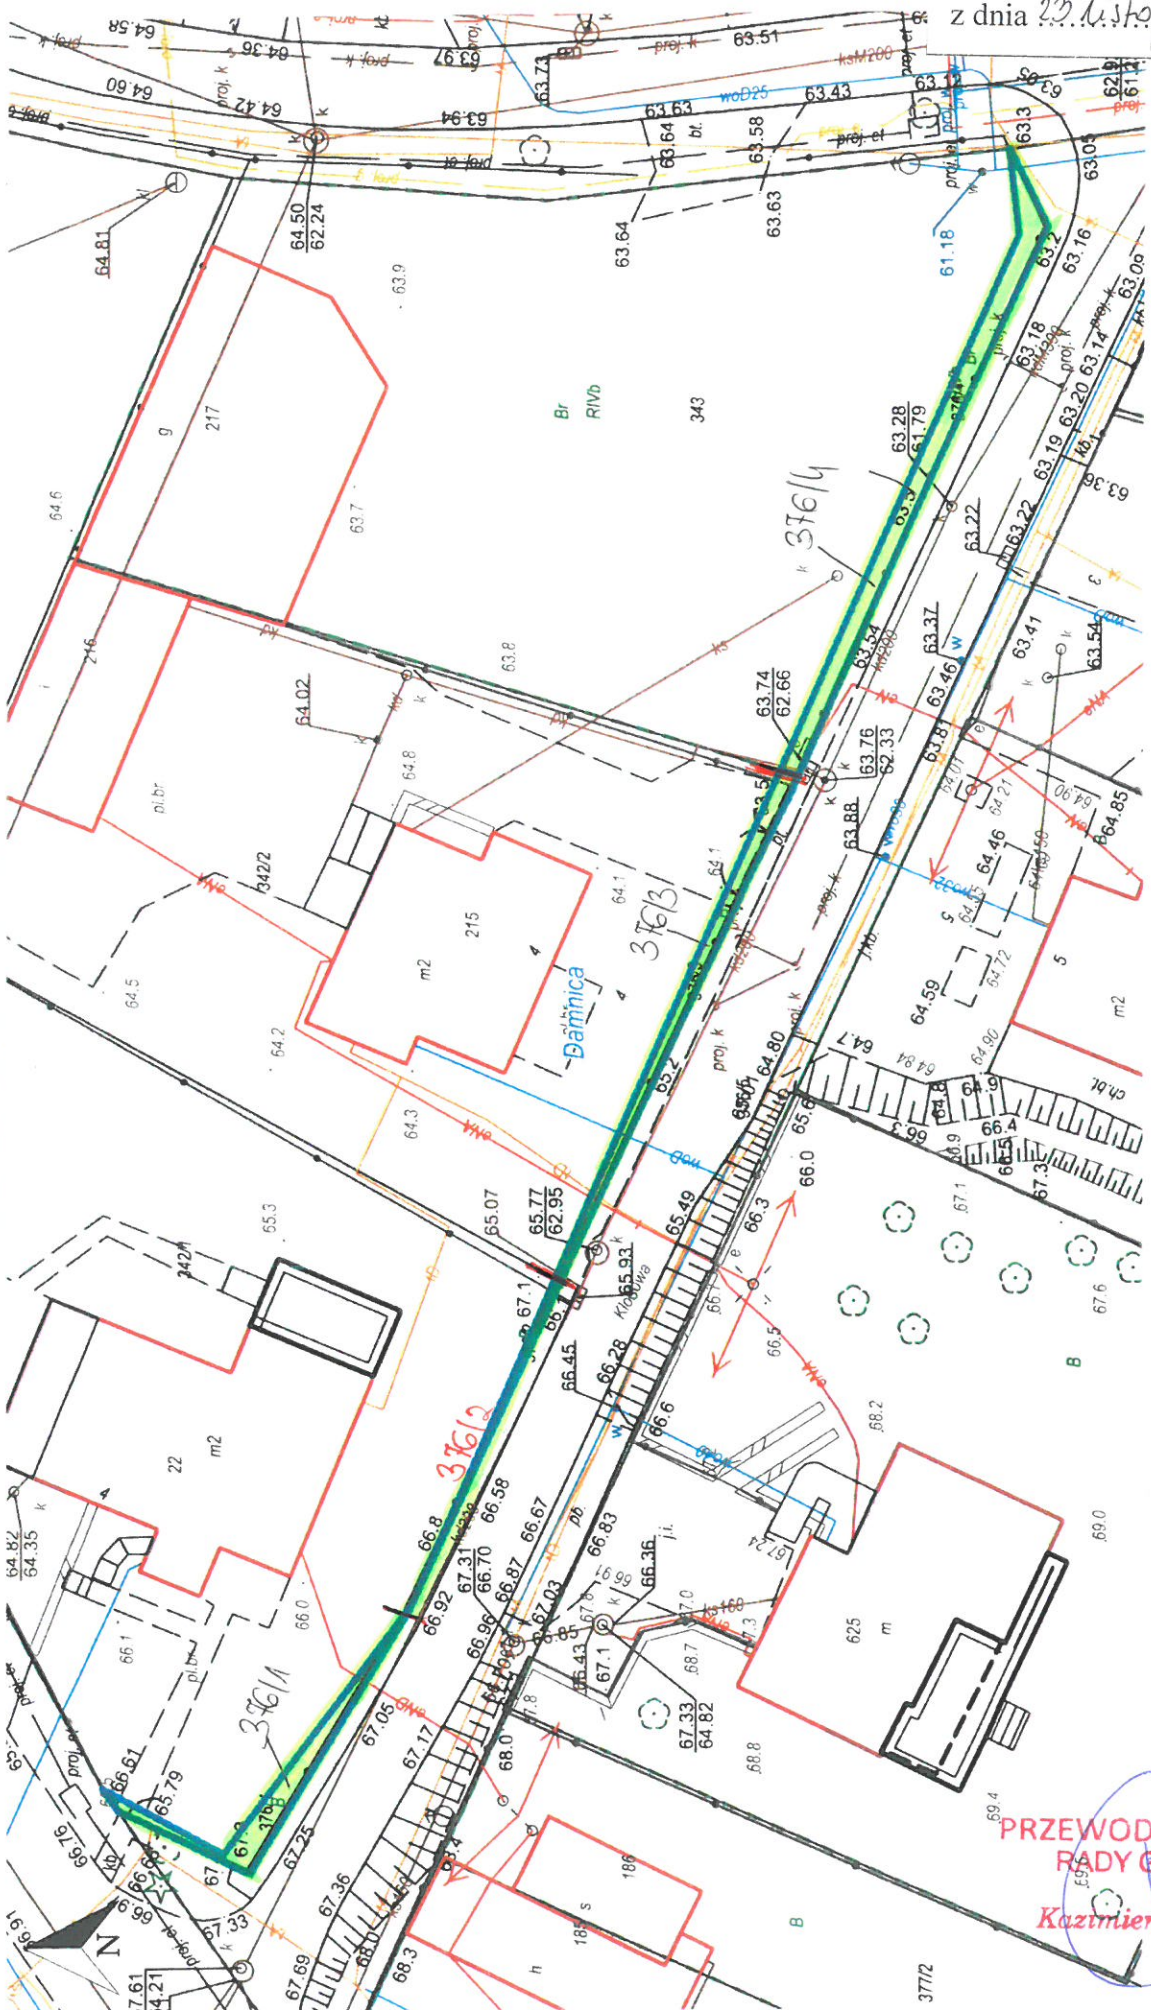

skala 1:250
układ współrzędnych 2000 strefa 6 (18°)

PRZEWODNICZĄCY
RADY GMINY
Kazimierz Kozina

dm